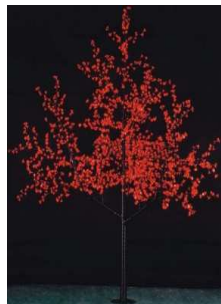

**Drzewko ozdobne LED - Wierzba Płacząca**

Na zamówienie

Zielony

75W 1440LED 230V 2500mm*2000mm	LC-LS-1440
100W 1920LED 230V 3000mm*2300mm	LC-LS-1920
180W 3456LED 230V 3500mm*2500mm	LC-LS-3456
240W 4608LED 230V 4000mm	LC-LS-4608

**Drzewko ozdobne LED - Wiśnia**

Na zamówienie

Czerwony/Żółty/Niebieski/Biały/Zielony/Różowy

25W 480LED 230V 1500mm*900mm	LC-YH-480
25W 864LED 230V 1800mm*900mm	LC-YH-864
60W 864LED 230V 2000mm*1800mm	LC-YH-1152
79W 1728LED 230V 2500mm*2000mm	LC-YH-1728
105W 2304LED 230V 3000mm*2300mm	LC-YH-2304
141W 3072LED 230V 3000mm*2300mm	LC-YH-3072
180W 4032LED 230V 4000mm*2800mm	LC-YH-4032
270W 5184LED 230V 4500mm*3500mm	LC-YH-5184
360W 6912LED 230V 5500mm*4000mm	LC-YH-6912
550W 12672LED 230V 6500mm*4500mm	LC-YH-12672

**Drzewko ozdobne LED - Wiśnia Japońska**

Na zamówienie

Różowy/Żółty

36W 768LED 230V 1800mm*1500mm imitacja kory	LC-FZ-768
55W 1152LED 230V 2000mm*1800mm imitacja kory	LC-FZ-1152
70W 1536LED 230V 2500mm*2000mm imitacja kory	LC-FZ-1536
105W 2304LED 230V 3000mm*2300mm imitacja kory	LC-FZ-2304
135W 2880LED 230V 3500mm*2500mm imitacja kory	LC-FZ-2880