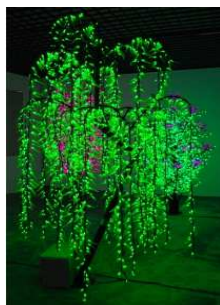

**Drzewko ozdobne LED - Wierzba Płacząca**

Na zamówienie

Zielony

75W 1440LED 230V 2500mm*2000mm	LC-LS-1440
100W 1920LED 230V 3000mm*2300mm	LC-LS-1920
180W 3456LED 230V 3500mm*2500mm	LC-LS-3456
240W 4608LED 230V 4000mm	LC-LS-4608

**Drzewko ozdobne LED - Wiśnia**

Na zamówienie

Czerwony/Żółty/Niebieski/Biały/Zielony/Różowy

25W 480LED 230V 1500mm*900mm	LC-YH-480
25W 864LED 230V 1800mm*900mm	LC-YH-864
60W 864LED 230V 2000mm*1800mm	LC-YH-1152
79W 1728LED 230V 2500mm*2000mm	LC-YH-1728
105W 2304LED 230V 3000mm*2300mm	LC-YH-2304
141W 3072LED 230V 3000mm*2300mm	LC-YH-3072
180W 4032LED 230V 4000mm*2800mm	LC-YH-4032
270W 5184LED 230V 4500mm*3500mm	LC-YH-5184
360W 6912LED 230V 5500mm*4000mm	LC-YH-6912
550W 12672LED 230V 6500mm*4500mm	LC-YH-12672

**Drzewko ozdobne LED - Wiśnia Japońska**

Na zamówienie

Różowy/Żółty

36W 768LED 230V 1800mm*1500mm imitacja kory	LC-FZ-768
55W 1152LED 230V 2000mm*1800mm imitacja kory	LC-FZ-1152
70W 1536LED 230V 2500mm*2000mm imitacja kory	LC-FZ-1536
105W 2304LED 230V 3000mm*2300mm imitacja kory	LC-FZ-2304
135W 2880LED 230V 3500mm*2500mm imitacja kory	LC-FZ-2880

OPIS PRODUKTU	KOD
---------------	-----

**Na zamówienie**

**Drzewko ozdobne LED - Klon**

**Czerwony/Żółty/Zielony**

65W 1248LED 230V 2500mm	LC-ZX-1248
125W 2400LED 230V 3500mm*2500mm	LC-ZX2400
160W 2976LED 230V 4000mm	LC-ZX 2976